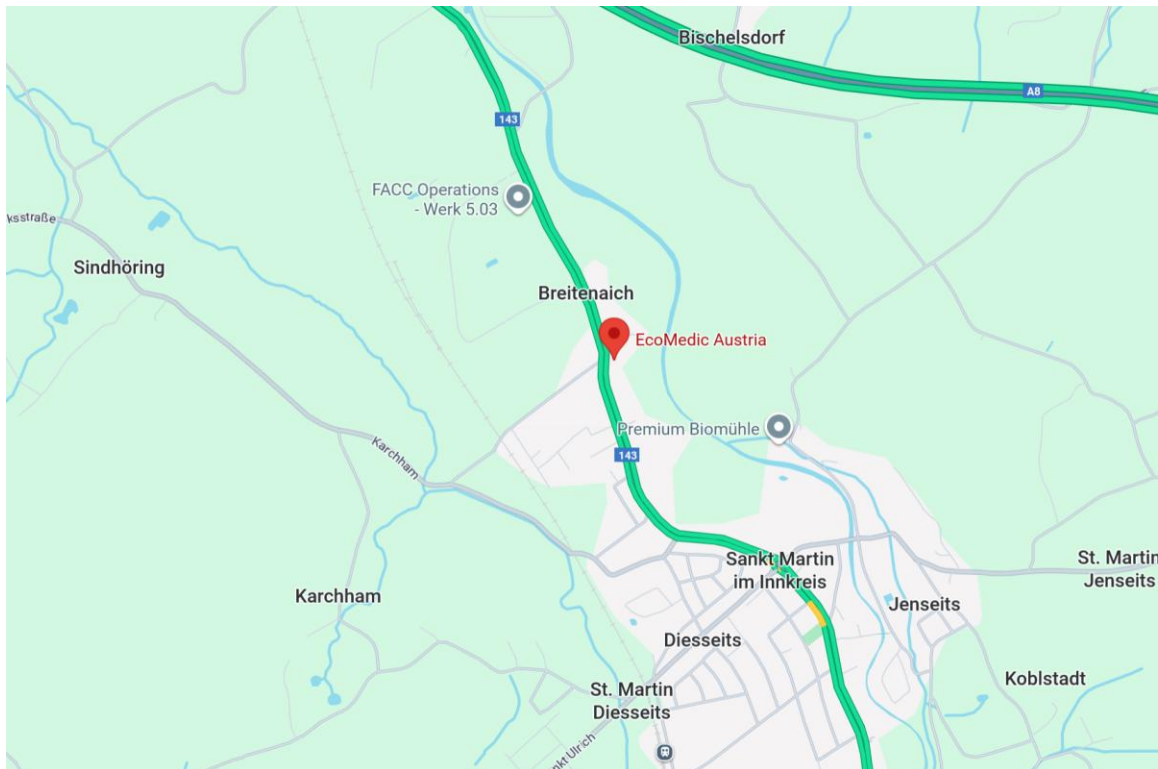

# Standortinformation

---

The Beauty School

Ausbildungszentrum St. Martin im Innkreis

## 1. Standort & Kontakt

- EcoMedic Austria  
Breitenaich 91  
4973 St. Martin im Innkreis
  - Google Plus Code: 7CXJ+VM Sankt Martin im Innkreis
  - GPS: 48.29989280063467, 13.431716525450788
- **Ansprechpartner für Auszubildende:**
  - Stefan Weilhartner (+43 664 1230 310)
- **Öffnungszeiten:**
  - ab 08:30 Uhr bis Kursende (ca. 17:00 Uhr)

## 2. Anreise

- **Mit dem Auto**

- Adresse für Navigationssystem
  - Breitenaiach 91
  - 4973 St. Martin im Innkreis
  - Kurze Anfahrtsbeschreibung

### Route / Hinweise

- Auf der **A8 (Innkreis Autobahn)** Richtung Linz fahren.
- Bei der **Ausfahrt Ort im Innkreis (Nr. 57)** abfahren.
- Rechts abbiegen auf die **B143 Richtung Ried im Innkreis**.
- Nach ca. 1 km bei der Kreuzung links abbiegen Richtung **Breitenaiach / St. Martin im Innkreis**.
- Der Straße folgen, bis du **Breitenaiach 91** erreichst.
  
- Auf der **A1 Westautobahn** Richtung Salzburg, dann auf die **A8 (Innkreis Autobahn)** Richtung Passau wechseln.
- Bei der **Ausfahrt Ort im Innkreis (Nr. 57)** abfahren.
- Rechts abbiegen auf die **B143 Richtung Ried im Innkreis**.
- Nach ca. 1 km bei der Kreuzung links Richtung **Breitenaiach / St. Martin im Innkreis**.
- Der Straße folgen, bis **Breitenaiach 91** kommt.
  
- Über die **B141** Richtung Ried im Innkreis fahren.
- In Ried weiter auf die **B143 Richtung Ort im Innkreis**.
- Kurz vor Ort im Innkreis rechts abbiegen Richtung **Breitenaiach / St. Martin im Innkreis**.
- Der Straße folgen bis **Breitenaiach 91**.
  
- Über die **B147** oder **B156** Richtung Ried im Innkreis.
- In Ried auf die **B143 Richtung Ort im Innkreis** wechseln.
- Vor Ort im Innkreis rechts abbiegen Richtung **Breitenaiach / St. Martin im Innkreis**.
- Geradeaus bis zur Adresse **Breitenaiach 91**.